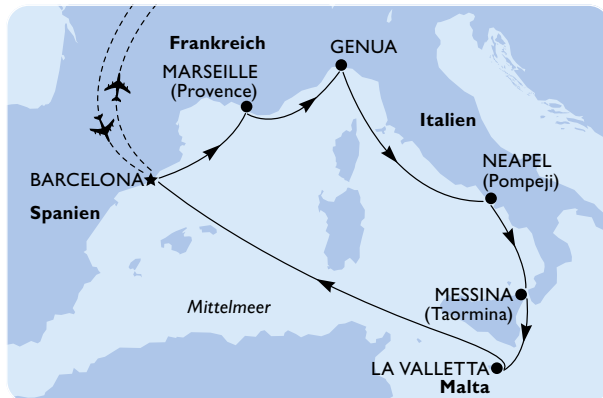

MSC
CRUISES

FOR A GREATER BEAUTY

DIE SCHÖNHEIT DES MITTELMEERES.
DIE SIE JEDEN TAG NEU ENTDECKEN WERDEN.

**Sommer in Sicht – Sparen Sie bis zu 30%! Kreuzfahrt inkl. Flug
ab fünf deutschen Flughäfen* nach Barcelona.**

Bereisen Sie die Perlen des westlichen Mittelmeeres bei einer 7-Nächte-Kreuzfahrt mit der **MSC World Europa**.

WESTLICHES MITTELMEER
MSC WORLD EUROPA

Sommer 2024

April - Oktober

8 Tage - 7 Nächte | ab/bis Barcelona

INKL. FLUG & TRANSFER ab/bis fünf deutschen Flughäfen*

ALL-INCLUSIVE GETRÄNKEPAKET EASY ab €140,- p. P. zubuchbar.

GESAMTREISEPREIS AB €1.249,- p.P.*

*Flüge ab/bis Berlin, Düsseldorf, Frankfurt, Hamburg oder München nach Barcelona.*Gesamtreisepreis inkl. Hotel-Servicegebühr pro Person in Euro bei Standard-Doppelbelegung.
Dieses Angebot ist nur gültig für Neubuchungen bis zum 30.04.2024, nach Verfügbarkeit.
Es gelten die Allgemeinen Geschäftsbedingungen. Veranstalter: MSC Cruises S.A., Avenue Eugène-Pittard 16, 1206 Genf (Schweiz).